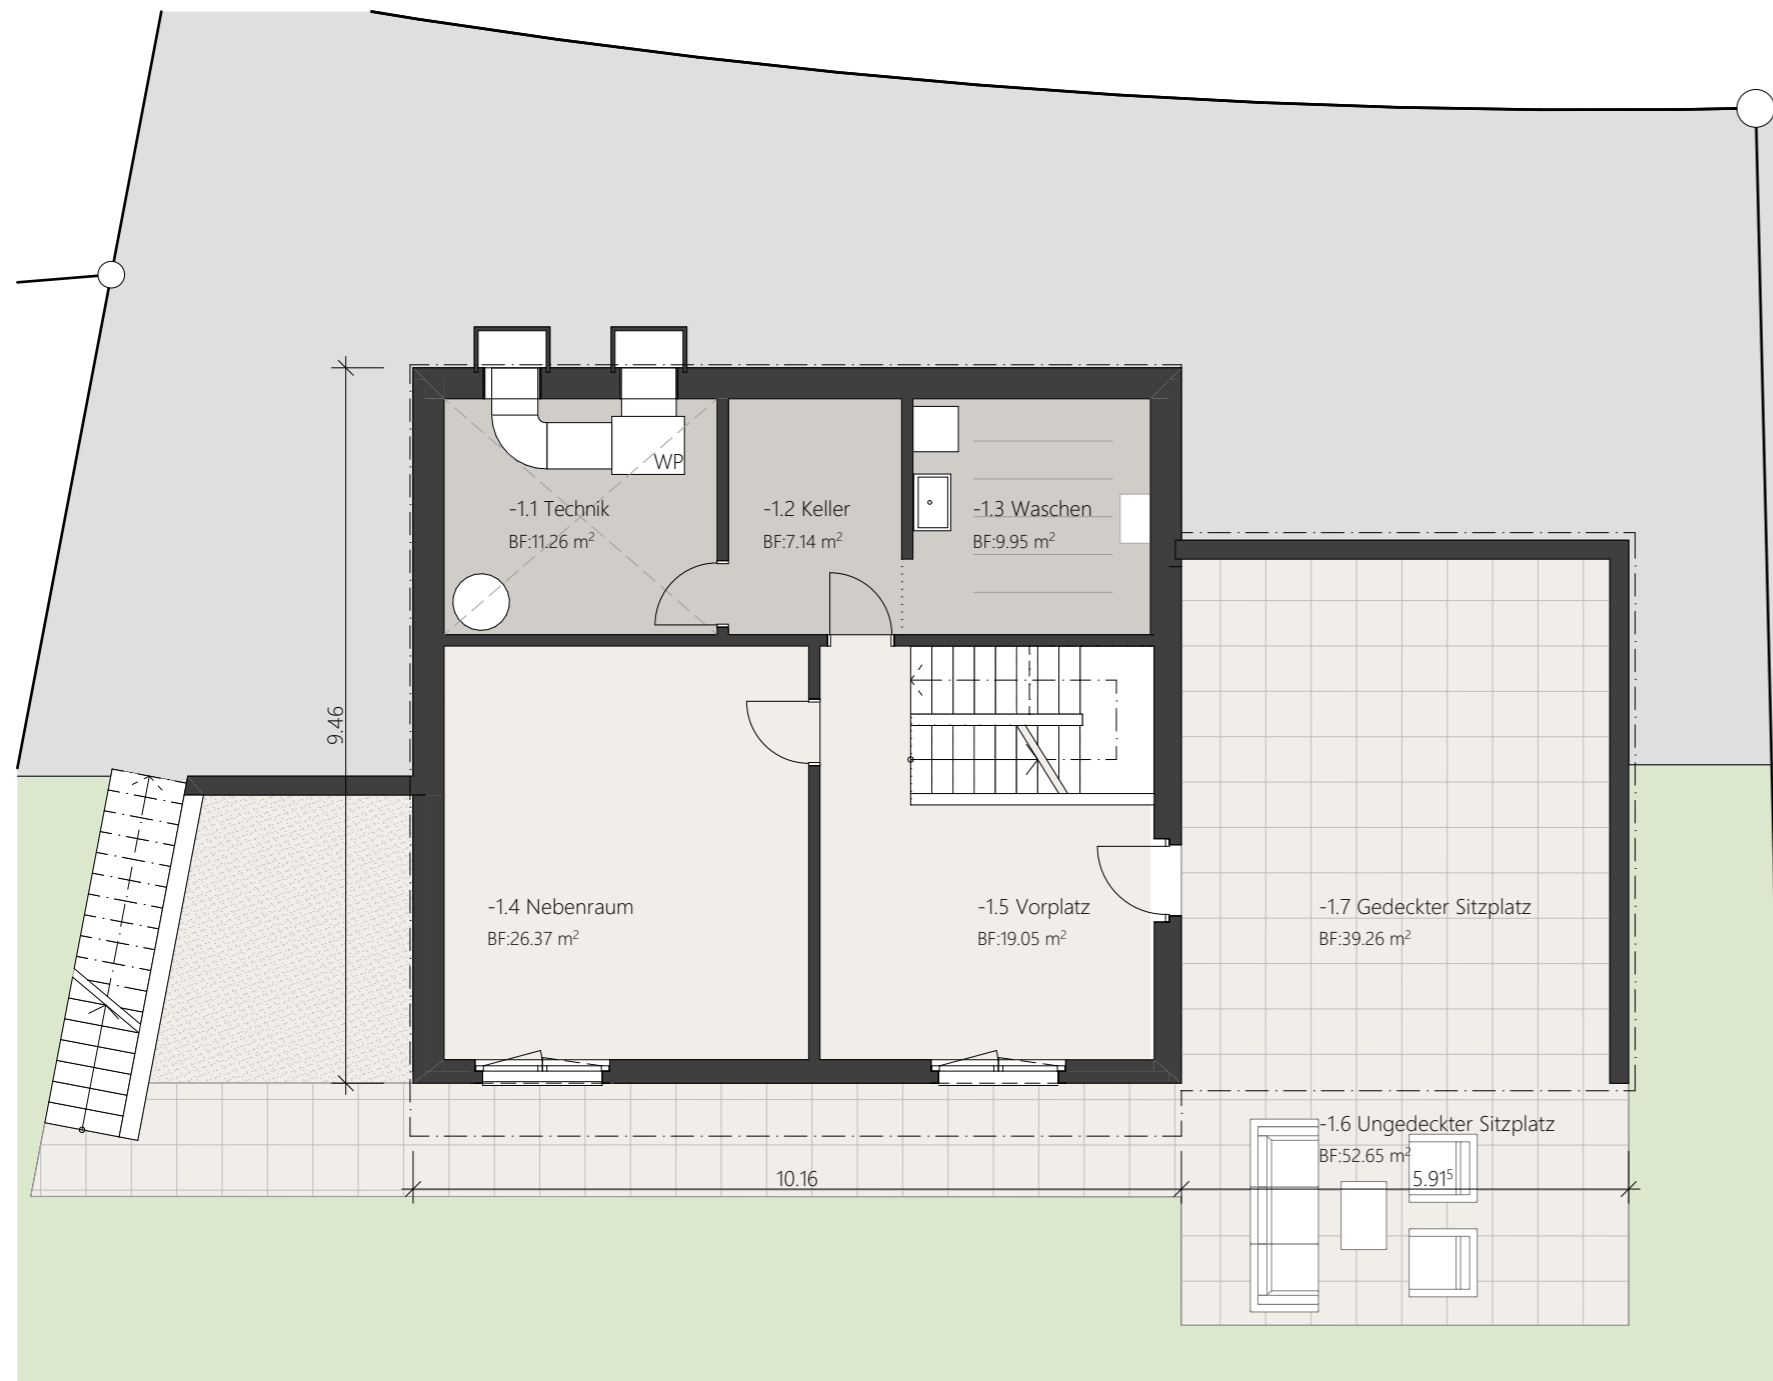

Drei Einfamilienhäuser im Luss

9534 Gähwil

5.5 - Zimmer Haus Einfamilienhaus 10

Obergeschoss

Bruttowohnfläche: 231.85 m²
 Nettowohnfläche: 196.80 m²
 Grundstücksfläche: 564 m²

Drei Einfamilienhäuser im Luss

9534 Gähwil

5.5 - Zimmer Haus Einfamilienhaus 10

Erdgeschoss

Bruttowohnfläche:	231.85 m ²
Nettowohnfläche:	196.80 m ²
Grundstücksfläche:	564 m ²

Drei Einfamilienhäuser im Luss

9534 Gähwil

5.5 - Zimmer Haus Einfamilienhaus 10

Untergeschoss

Bruttowohnfläche: 231.85 m²
 Nettowohnfläche: 196.80 m²
 Grundstücksfläche: 564 m²