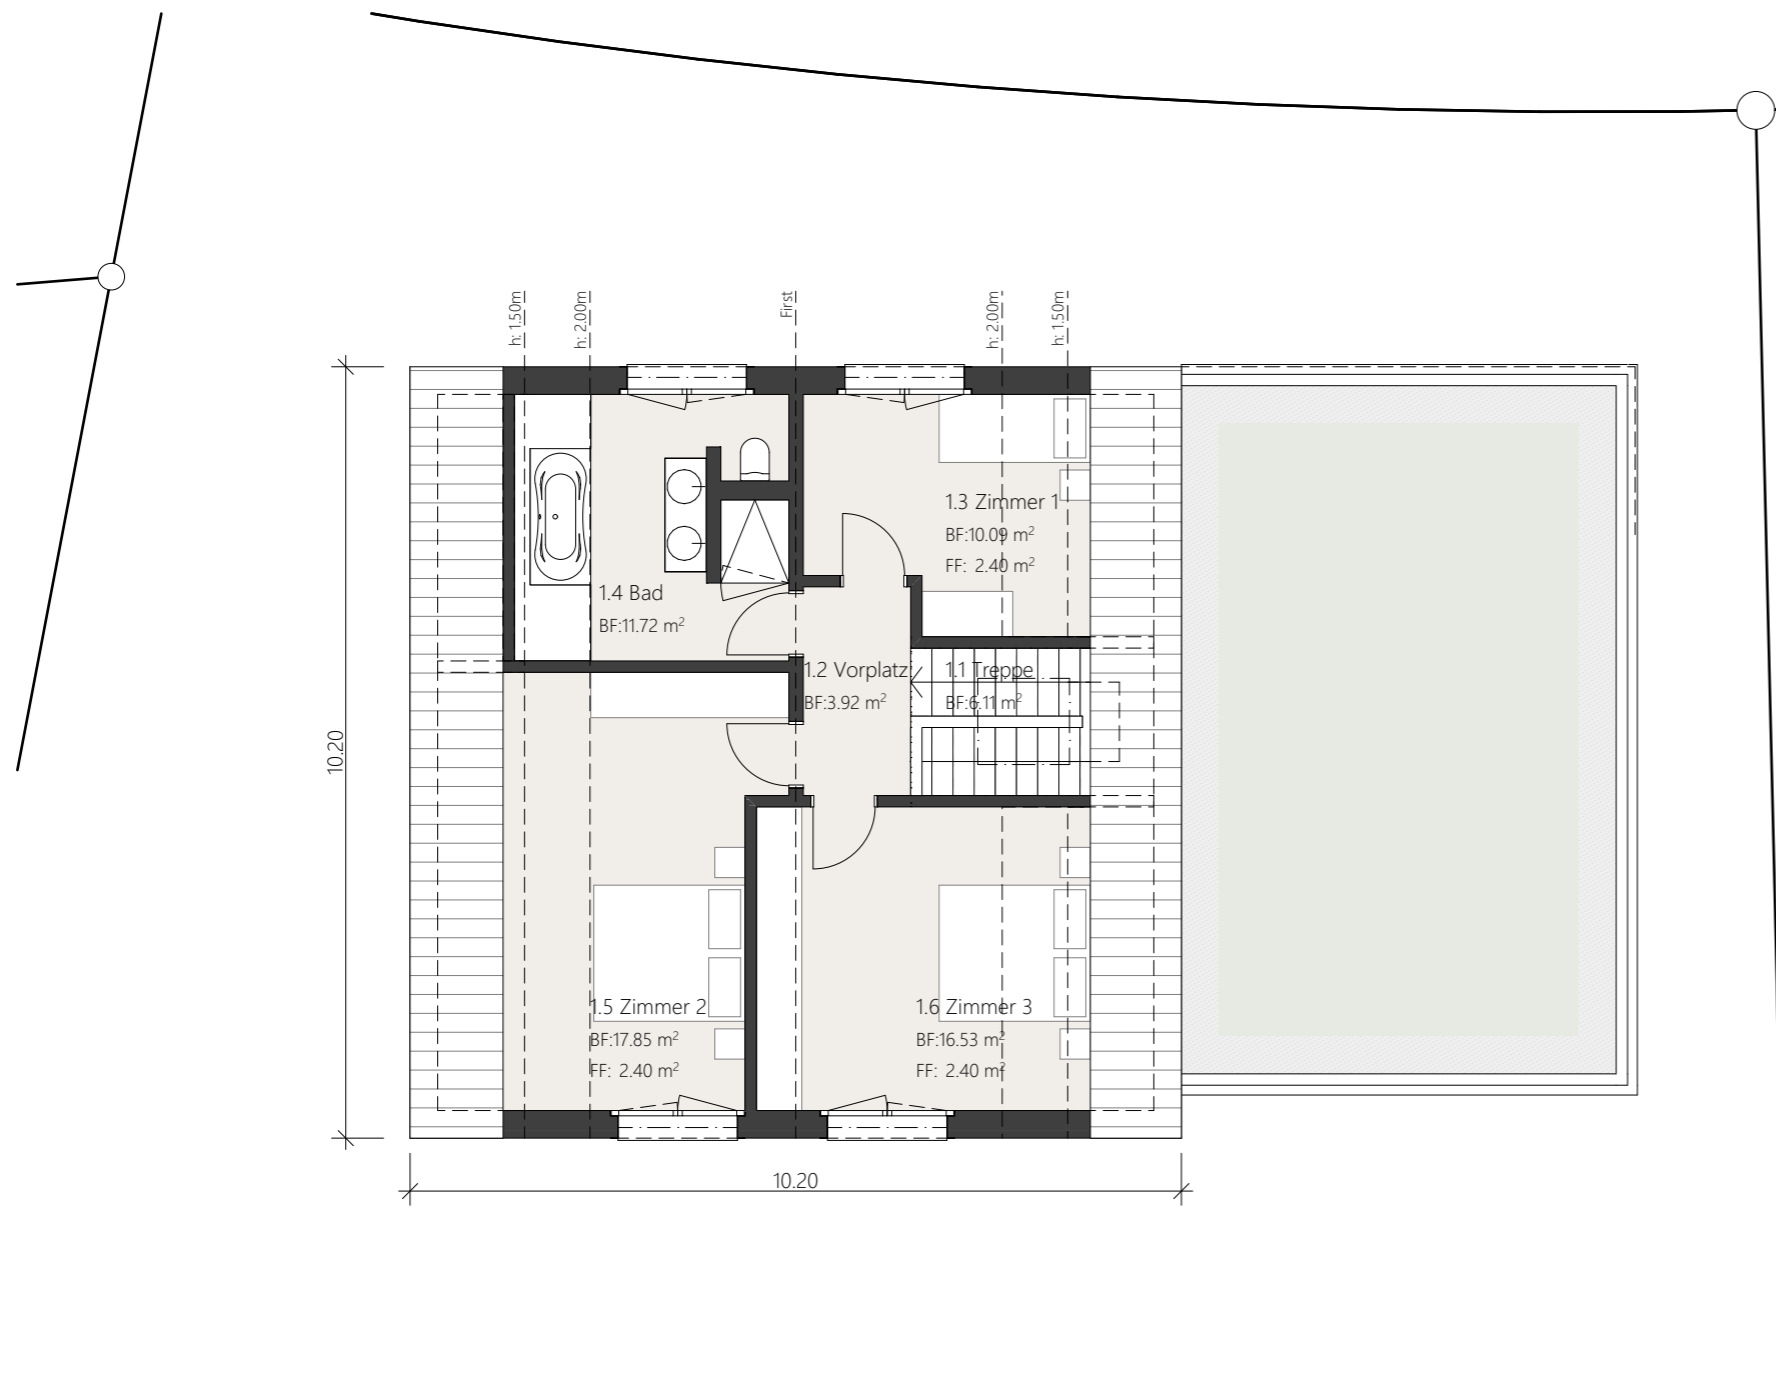

Drei Einfamilienhäuser im Luss

9534 Gähwil

5.5 - Zimmer Haus Einfamilienhaus 10

Obergeschoss

Bruttowohnfläche: 231.85 m²
 Nettowohnfläche: 196.80 m²
 Grundstücksfläche: 564 m²

Drei Einfamilienhäuser im Luss

9534 Gähwil

5.5 - Zimmer Haus Einfamilienhaus 10

Erdgeschoss

Bruttowohnfläche:	231.85 m ²
Nettowohnfläche:	196.80 m ²
Grundstücksfläche:	564 m ²

Drei Einfamilienhäuser im Luss

9534 Gähwil

5.5 - Zimmer Haus Einfamilienhaus 10

Untergeschoss

Bruttowohnfläche: 231.85 m²
 Nettowohnfläche: 196.80 m²
 Grundstücksfläche: 564 m²