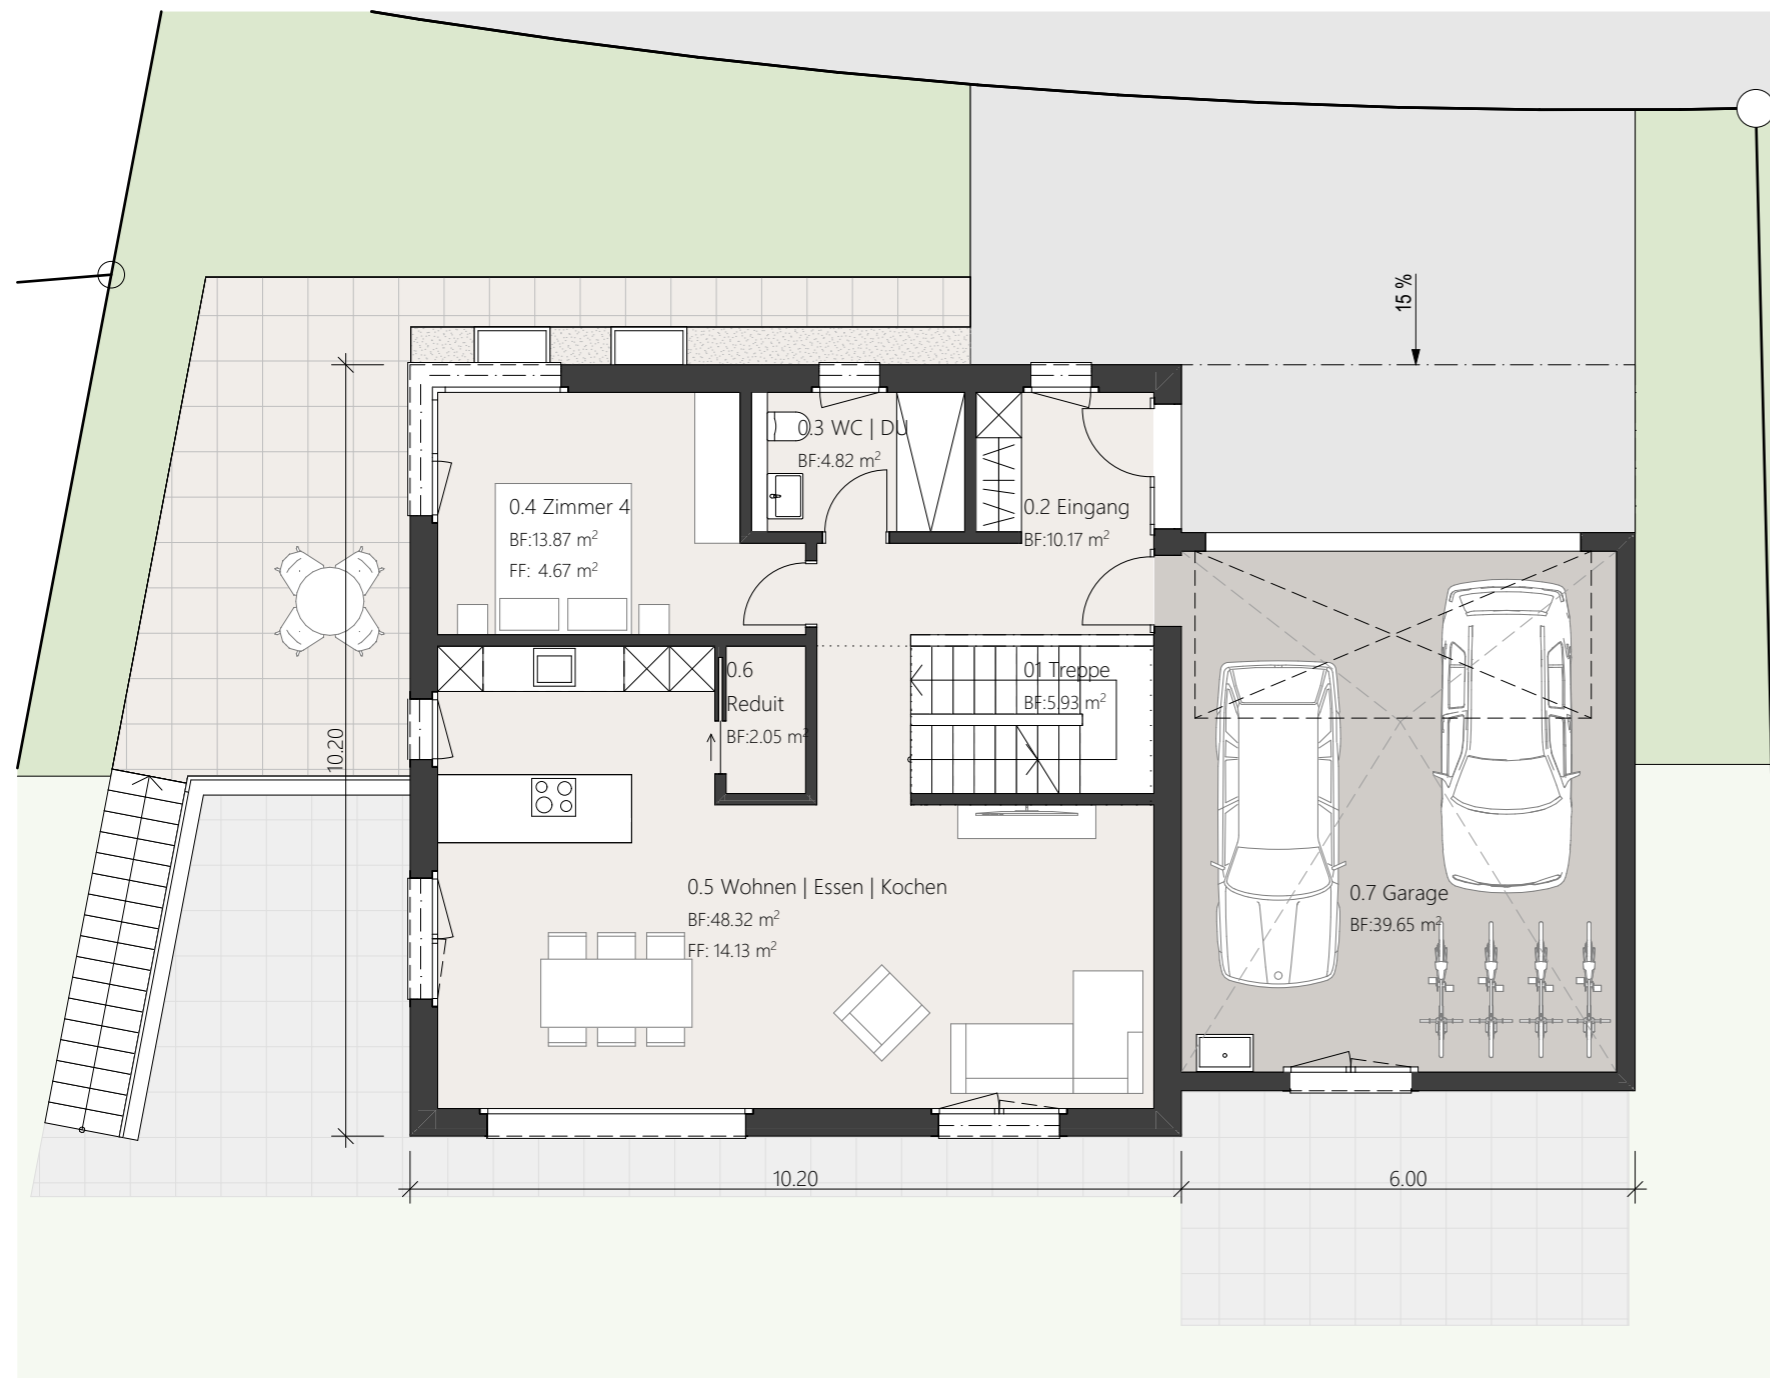

Drei Einfamilienhäuser im Luss

9534 Gähwil

5.5 - Zimmer Haus Einfamilienhaus 10

Obergeschoss

Bruttowohnfläche: 231.85 m²
 Nettowohnfläche: 196.80 m²
 Grundstücksfläche: 564 m²

Drei Einfamilienhäuser im Luss

9534 Gähwil

5.5 - Zimmer Haus Einfamilienhaus 10

Erdgeschoss

Bruttowohnfläche:	231.85 m ²
Nettowohnfläche:	196.80 m ²
Grundstücksfläche:	564 m ²

Drei Einfamilienhäuser im Luss

9534 Gähwil

5.5 - Zimmer Haus Einfamilienhaus 10

Untergeschoss

Bruttowohnfläche: 231.85 m²
 Nettowohnfläche: 196.80 m²
 Grundstücksfläche: 564 m²